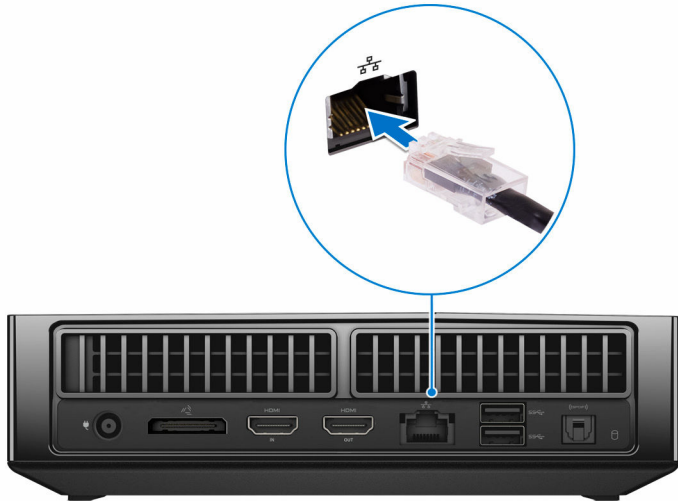

11 مجاميع التيار

12 بيئة جهاز الكمبيوتر

13 الحصول على المساعدة والاتصال بشركة Alienware

13 موارد المساعدة الذاتية

13 الاتصال بـ Alienware

إعداد جهاز الكمبيوتر الخاص بك

1 قم بتوصيل لوحة المفاتيح والماوس.

2 قم بتوصيل كابل الشبكة - اختياري.

3 تم توصيل الشاشة.

4 تم توصيل محلي التيار.

1 منفذ USB 2.0 (أسفل غطاء منفذ USB)

لتوصيل دونجبل Bluetooth/لاسلكي للوحة المفاتيح اللاسلكية والماوس وما إلى ذلك. إنه يوفر سرعات نقل بيانات تصل إلى 480 ميجابايت/ثانية.

2 منفذ USB 3.0 (2)

لتوصيل الأجهزة الطرفية مثل أجهزة التخزين والطابعات، وما إلى ذلك. لتوفير سرعات نقل بيانات تصل إلى 5 جيجابايت/ثانية.

3 موقع علامة الخدمة

رمز الخدمة هو معرف فريد يتكون من حروف وأرقام والذي يتيح لفتي الخدمة لدى Dell التعرف على المكونات المادية في جهاز الكمبيوتر الخاص بك والوصول إلى معلومات الضمان.