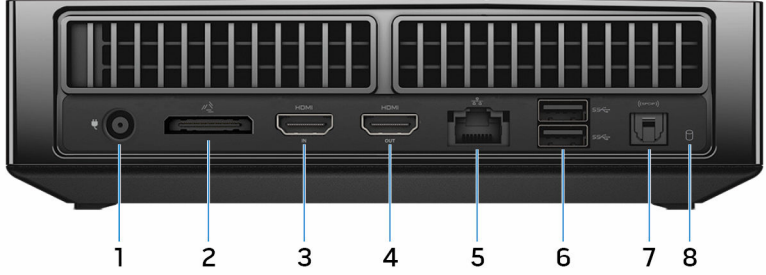

2 منفذ USB 3.0 (2)

لتوصيل الأجهزة الطرفية مثل أجهزة التخزين والطابعات، وما إلى ذلك. لتوفير سرعات نقل بيانات تصل إلى 5 جيجابايت/ثانية.

3 موقع علامة الخدمة

رمز الخدمة هو معرف فريد يتكون من حروف وأرقام والذي يتيح لفتي الخدمة لدى Dell التعرف على المكونات المادية في جهاز الكمبيوتر الخاص بك والوصول إلى معلومات الضمان.

4 زر التشغيل

اضغط عليه لتشغيل جهاز الكمبيوتر إذا لم يكن قيد التشغيل، أو إذا كان في حالة السكون.

اضغط لإيقاف تشغيل جهاز الكمبيوتر إذا كان قيد التشغيل .

اضغط مع الاستمرار لمدة 4 ثوانٍ لفرض إيقاف تشغيل جهاز الكمبيوتر.

ملاحظة: يمكنك تخصيص سلوك زر التيار في خيارات الطاقة. لمزيد من المعلومات، انظر أنا وجماز Dell الخاص بي على الموقع www.dell.com/support

الناحية الخلفية

- 1 **منفذ محامى التيار**
لتوصيل محامى التيار بجهاز الكمبيوتر الخاص بك.
- 2 **منفذ Graphics Amplifier**
لتوصيل Alienware Graphics Amplifier.
- 3 **منفذ HDMI-in**
لتوصيل وحدة تحكم في الألعاب أو مشغل أقراص Blu-ray أو الأجهزة الأخرى التي تم تمكين ميزة HDMI-out بها.
- 4 **منفذ HDMI-out**
لتوصيل شاشة أو جهاز التلفاز أو أجهزة أخرى بها ميزة HDMI-in مُمكنة. إنه يوفر خرجًا للصوت والفيديو.
- 5 **منفذ الشبكة**
لتوصيل كابل إيثرنت (RJ45) من موجه (راوتر) أو مودم شبكة تطلق عرض للوصول إلى الشبكة أو الإنترنت.
- 6 **منفذ (2) USB 3.0**
لتوصيل الأجهزة الطرفية مثل أجهزة التخزين والطابعات، وما إلى ذلك. لتوفير سرعات نقل بيانات تصل إلى 5 جيجابايت/ثانية.
- 7 **منفذ S/PDIF الضوئي**
لتوصيل مضخم أو مكبرات الصوت أو جهاز تلفاز للحصول على خرج صوت رقمي عبر الكابلات الضوئية.
- 8 **ضوء نشاط محرك الأقراص الثابتة**
يضيء عندما يقوم جهاز الكمبيوتر بقراءة البيانات من محرك الأقراص الثابتة أو كتابتها إليه.