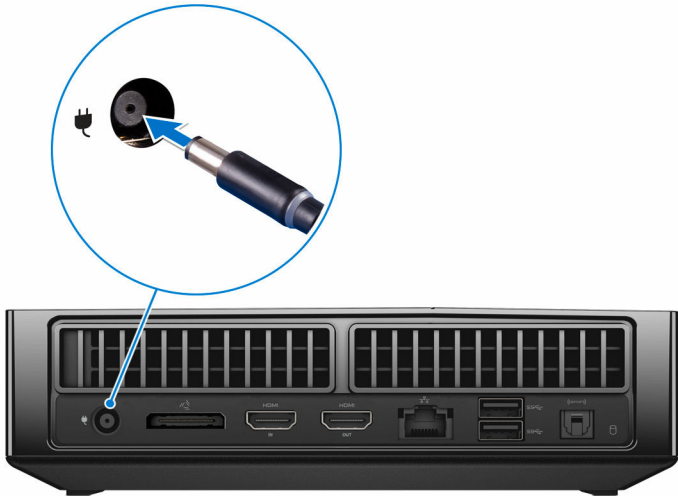

3 تم توصيل الشاشة.

4 تم توصيل محلي التيار.

1 منفذ USB 2.0 (أسفل غطاء منفذ USB)

لتوصيل دونجبل Bluetooth/لاسلكي للوحة المفاتيح اللاسلكية والماوس وما إلى ذلك. إنه يوفر سرعات نقل بيانات تصل إلى 480 ميجابايت/ثانية.

2 منفذ USB 3.0 (2)

لتوصيل الأجهزة الطرفية مثل أجهزة التخزين والطابعات، وما إلى ذلك. لتوفير سرعات نقل بيانات تصل إلى 5 جيجابايت/ثانية.

3 موقع علامة الخدمة

رمز الخدمة هو معرف فريد يتكون من حروف وأرقام والذي يتيح لفتي الخدمة لدى Dell التعرف على المكونات المادية في جهاز الكمبيوتر الخاص بك والوصول إلى معلومات الضمان.