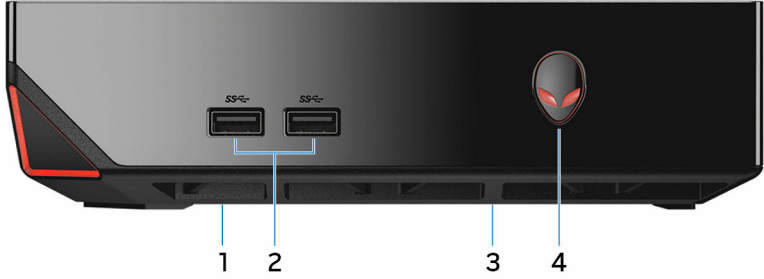

11 مجاميع التيار

12 بيئة جهاز الكمبيوتر

13 الحصول على المساعدة والاتصال بشركة Alienware

13 موارد المساعدة الذاتية

13 الاتصال بـ Alienware

إعداد جهاز الكمبيوتر الخاص بك

1 قم بتوصيل لوحة المفاتيح والماوس.

2 قم بتوصيل كابل الشبكة - اختياري.

3 تم توصيل الشاشة.

4 تم توصيل محلي التيار.

1 منفذ USB 2.0 (أسفل غطاء منفذ USB)

لتوصيل دونجبل Bluetooth/لاسلكي للوحة المفاتيح اللاسلكية والماوس وما إلى ذلك. إنه يوفر سرعات نقل بيانات تصل إلى 480 ميجابايت/ثانية.

2 منفذ USB 3.0 (2)

لتوصيل الأجهزة الطرفية مثل أجهزة التخزين والطابعات، وما إلى ذلك. لتوفير سرعات نقل بيانات تصل إلى 5 جيجابايت/ثانية.

3 موقع علامة الخدمة

رمز الخدمة هو معرف فريد يتكون من حروف وأرقام والذي يتيح لفتي الخدمة لدى Dell التعرف على المكونات المادية في جهاز الكمبيوتر الخاص بك والوصول إلى معلومات الضمان.